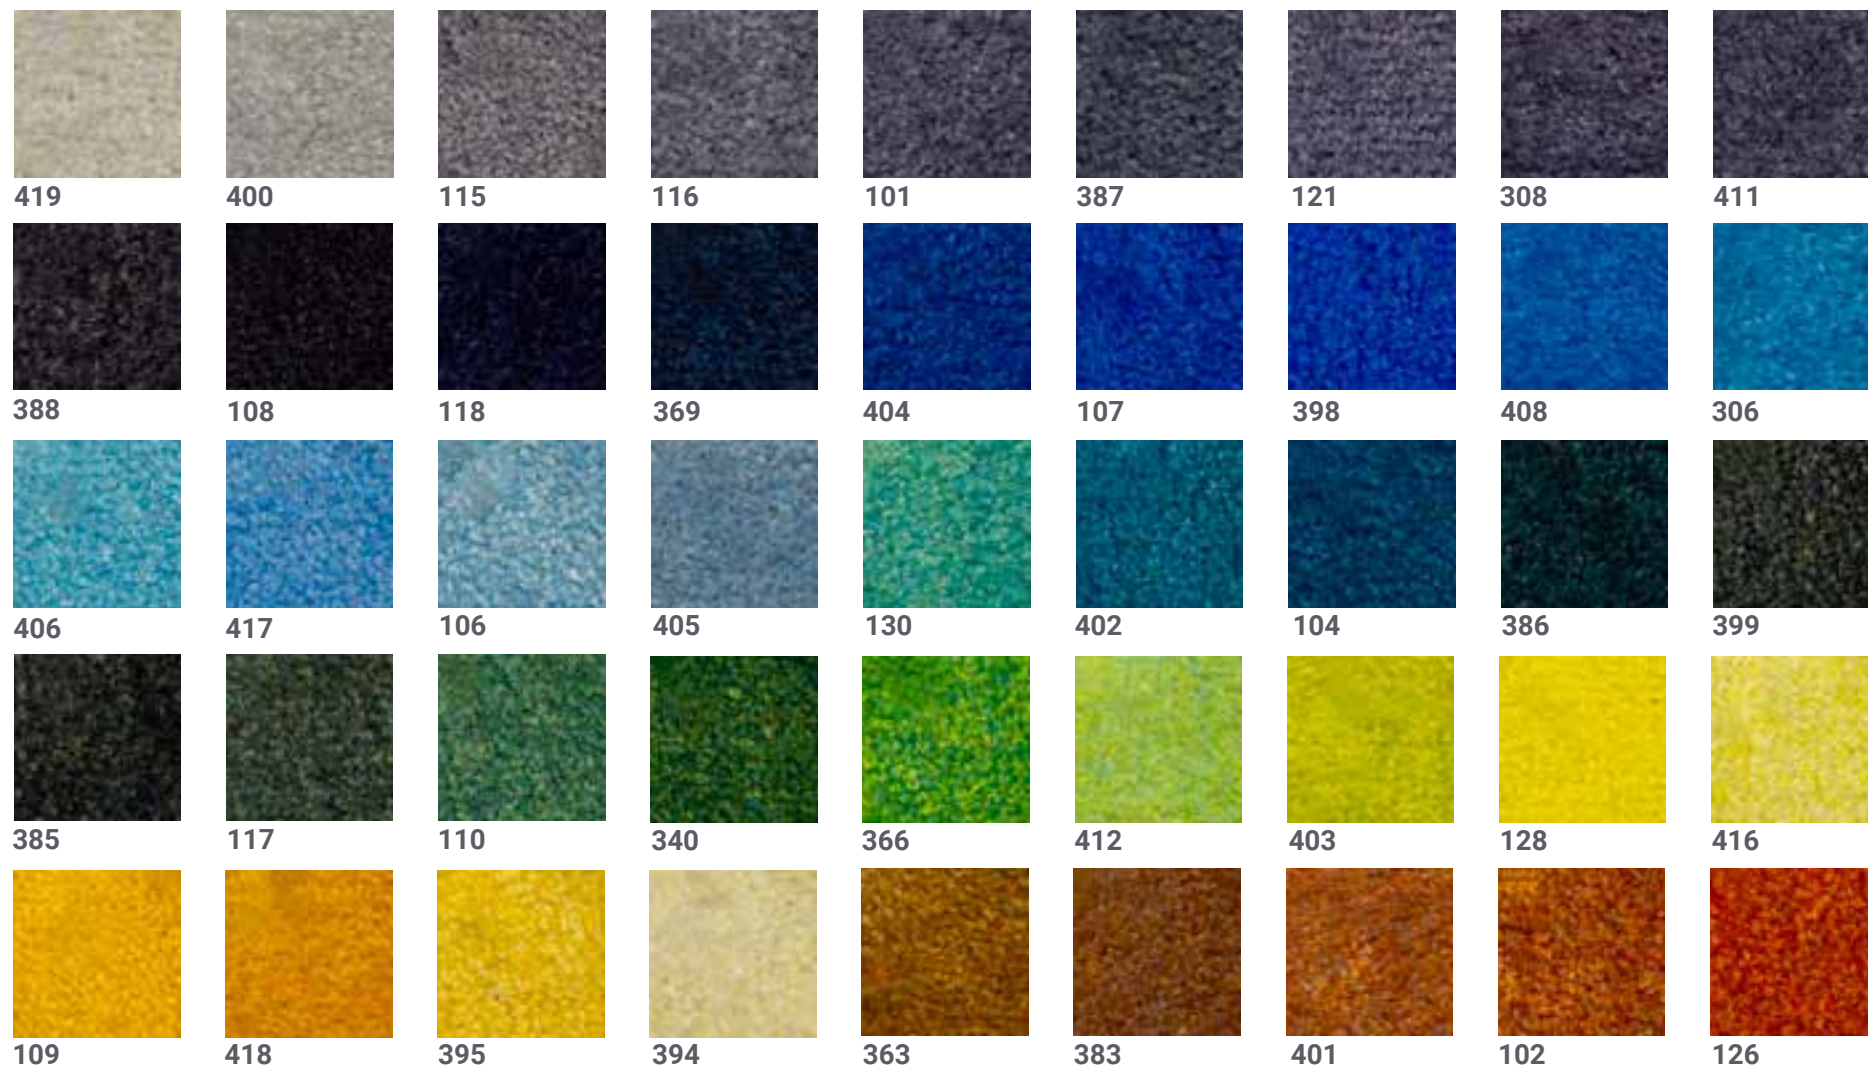

# ΕΠΙΛΟΓΕΣ ΧΡΩΜΑΤΩΝ

Επιλογή 130 χρωμάτων για χρώμα βάσης και χρώματα εκτύπωσης του χαλιού.

# ΕΠΙΛΟΓΕΣ ΧΡΩΜΑΤΩΝ

Επιλογή 130 χρωμάτων για χρώμα βάσης και χρώματα εκτύπωσης του χαλιού.

103

127

396

415

409

311